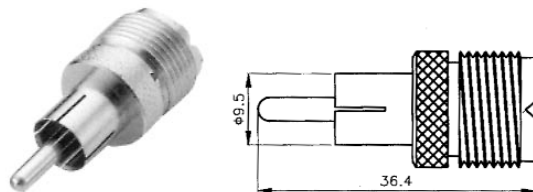

2781 SERIES.

RCA PLUG - BNC JACK

2781 - 30501

RCA PLUG - F JACK

2781 - 30505

RCA PLUG - TNC JACK

2781 - 30502

RCA JACK - F JACK

2781 - 30506

RCA PLUG - UHF JACK

2781 - 30503

JACK - JACK BULKHEAD

2781 - 30507

RCA PLUG - F PLUG

2781 - 30504

RCA PLUG - PAL JACK

2781 - 30508

RCA CONNECTORS

2781 SERIES.

JACK - JACK

2781 - 30509

MINI RCA PLUG - PAL JACK

2781 - 30510

RCA PLUG - JACK - JACK