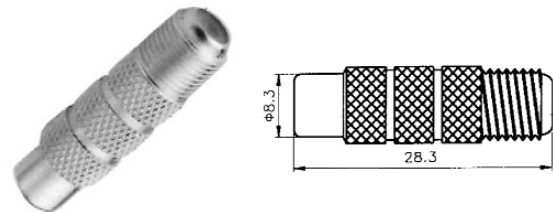

2781 SERIES.

RCA PLUG - BNC JACK

2781 - 30501

RCA PLUG - F JACK

2781 - 30505

RCA PLUG - TNC JACK

2781 - 30502

RCA JACK - F JACK

2781 - 30506

RCA PLUG - UHF JACK

2781 - 30503

JACK - JACK BULKHEAD

2781 - 30507

RCA PLUG - F PLUG

2781 - 30504

RCA PLUG - PAL JACK

2781 - 30508

RCA CONNECTORS

2781 SERIES.

JACK - JACK

2781 - 30509

MINI RCA PLUG - PAL JACK

2781 - 30510

RCA PLUG - JACK - JACK