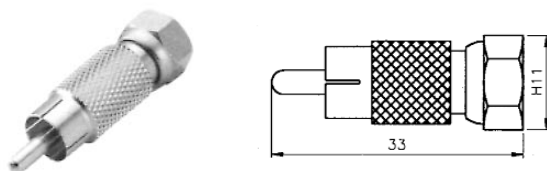

2781 SERIES.

RCA PLUG - BNC JACK

2781 - 30501

RCA PLUG - F JACK

2781 - 30505

RCA PLUG - TNC JACK

2781 - 30502

RCA JACK - F JACK

2781 - 30506

RCA PLUG - UHF JACK

2781 - 30503

JACK - JACK BULKHEAD

2781 - 30507

RCA PLUG - F PLUG

2781 - 30504

RCA PLUG - PAL JACK

2781 - 30508

RCA CONNECTORS

2781 SERIES.

JACK - JACK

2781 - 30509

MINI RCA PLUG - PAL JACK

2781 - 30510

RCA PLUG - JACK - JACK