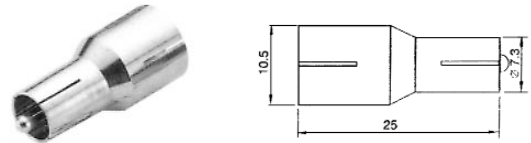

2781 SERIES.

RCA PLUG - BNC JACK

2781 - 30501

RCA PLUG - F JACK

2781 - 30505

RCA PLUG - TNC JACK

2781 - 30502

RCA JACK - F JACK

2781 - 30508

RCA CONNECTORS

2781 SERIES.

JACK - JACK

2781 - 30509

MINI RCA PLUG - PAL JACK

2781 - 30510

RCA PLUG - JACK - JACK