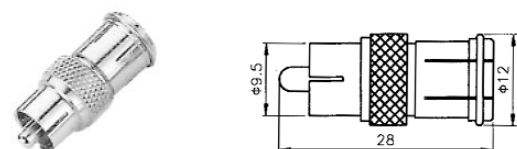

2781 SERIES.

RCA PLUG - BNC JACK

2781 - 30501

RCA PLUG - F JACK

2781 - 30505

RCA PLUG - TNC JACK

2781 - 30502

RCA JACK - F JACK

2781 - 30506

RCA PLUG - UHF JACK

2781 - 30503

JACK - JACK BULKHEAD

2781 - 30507

RCA PLUG - F PLUG

2781 - 30504

RCA PLUG - PAL JACK

2781 - 30508

RCA CONNECTORS

2781 SERIES.

JACK - JACK

2781 - 30509

MINI RCA PLUG - PAL JACK

2781 - 30510

RCA PLUG - JACK - JACK