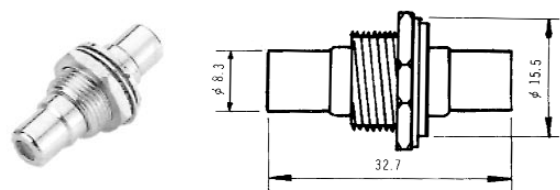

2781 SERIES.

RCA PLUG - BNC JACK

2781 - 30501

RCA PLUG - F JACK

2781 - 30505

RCA PLUG - TNC JACK

2781 - 30502

RCA JACK - F JACK

2781 - 30506

RCA PLUG - UHF JACK

2781 - 30503

JACK - JACK BULKHEAD

2781 - 30507

RCA PLUG - F PLUG

2781 - 30504

RCA PLUG - PAL JACK

2781 - 30508

RCA CONNECTORS

2781 SERIES.

JACK - JACK

2781 - 30509

MINI RCA PLUG - PAL JACK

2781 - 30510

RCA PLUG - JACK - JACK