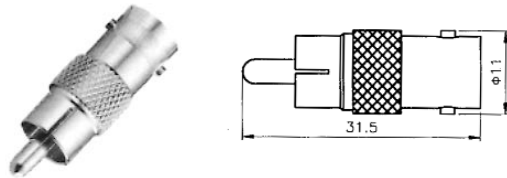

2781 SERIES.

RCA PLUG - BNC JACK

2781 - 30501

RCA PLUG - F JACK

2781 - 30505

RCA PLUG - TNC JACK

2781 - 30502

RCA JACK - F JACK

2781 - 30506

RCA PLUG - UHF JACK

2781 - 30503

JACK - JACK BULKHEAD

2781 - 30507

RCA PLUG - F PLUG

2781 - 30504

RCA PLUG - PAL JACK

2781 - 30508

RCA CONNECTORS

2781 SERIES.

JACK - JACK

2781 - 30509

MINI RCA PLUG - PAL JACK

2781 - 30510

RCA PLUG - JACK - JACK