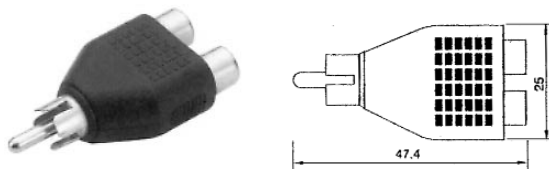

2781 - 30508

RCA CONNECTORS

2781 SERIES.

JACK - JACK

2781 - 30509

MINI RCA PLUG - PAL JACK

2781 - 30510

RCA PLUG - JACK - JACK