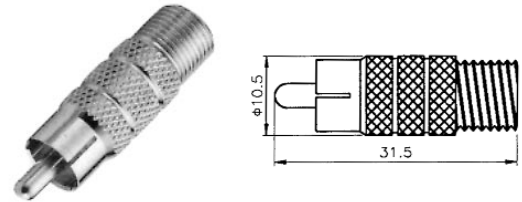

2781 SERIES.

RCA PLUG - BNC JACK

2781 - 30501

RCA PLUG - F JACK

2781 - 30505

RCA PLUG - TNC JACK

2781 - 30502

RCA JACK - F JACK

2781 - 30506

RCA PLUG - UHF JACK

2781 - 30503

JACK - JACK BULKHEAD

2781 - 30507

RCA PLUG - F PLUG

2781 - 30504

RCA PLUG - PAL JACK

2781 - 30508

RCA CONNECTORS

2781 SERIES.

JACK - JACK

2781 - 30509

MINI RCA PLUG - PAL JACK

2781 - 30510

RCA PLUG - JACK - JACK