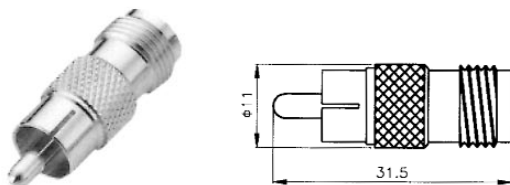

2781 SERIES.

RCA PLUG - BNC JACK

2781 - 30501

RCA PLUG - F JACK

2781 - 30505

RCA PLUG - TNC JACK

2781 - 30502

RCA JACK - F JACK

2781 - 30506

RCA PLUG - UHF JACK

2781 - 30503

JACK - JACK BULKHEAD

2781 - 30507

RCA PLUG - F PLUG

2781 - 30504

RCA PLUG - PAL JACK

2781 - 30508

RCA CONNECTORS

2781 SERIES.

JACK - JACK

2781 - 30509

MINI RCA PLUG - PAL JACK

2781 - 30510

RCA PLUG - JACK - JACK