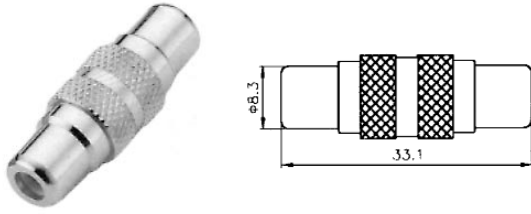

2781 SERIES.

RCA PLUG - BNC JACK

2781 - 30501

RCA PLUG - F JACK

2781 - 30505

RCA PLUG - TNC JACK

2781 - 30502

RCA JACK - F JACK

2781 - 30506

RCA PLUG - UHF JACK

2781 - 30503

JACK - JACK BULKHEAD

2781 - 30507

RCA PLUG - F PLUG

2781 - 30504

RCA PLUG - PAL JACK

2781 - 30508

RCA CONNECTORS

2781 SERIES.

JACK - JACK

2781 - 30509

MINI RCA PLUG - PAL JACK

2781 - 30510

RCA PLUG - JACK - JACK