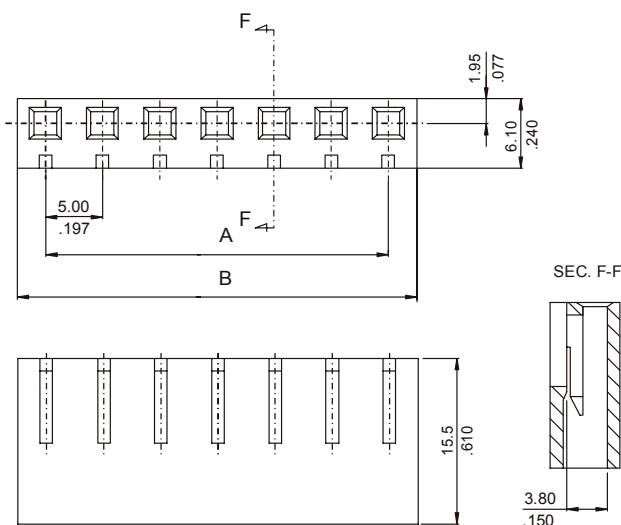

CAJA POLARIZADA PARA TERM. DE ENGASTE

SERIE 5000-A. Paso 5.00 mm. (0.197"). Con rampa de anclaje

Características

- Disponible de 2 a 16 circuitos
- Polarizada con rampa de anclaje
- Material : nylon 6/6 UL 94V-0
- Se complementa con terminales series 3979, 3079 y 3032
- Conecta con regletas series: 5016, 5017, 5018, 5004, 5005 y 5006

Figuras y dimensiones

Códigos y dimensiones

CIRCUITOS	CÓDIGO	DIMENSIONES	
		A	B
02	5000-2021	5,00(0,197)	10,00(0,394)
03	5000-2031	10,00(0,394)	15,00(0,591)
04	5000-2041	15,00(0,591)	20,00(0,787)
05	5000-2051	20,00(0,787)	25,00(0,984)
06	5000-2061	25,00(0,984)	30,00(1,181)
07	5000-2071	30,00(1,181)	35,00(1,378)
08	5000-2081	35,00(1,378)	40,00(1,575)
09	5000-2091	40,00(1,575)	45,00(1,772)
10	5000-2101	45,00(1,772)	50,00(1,969)
11	5000-2111	50,00(1,969)	55,00(2,165)
12	5000-2121	55,00(2,165)	60,00(2,362)
13	5000-2131	60,00(2,362)	65,00(2,559)
14	5000-2141	65,00(2,559)	70,00(2,756)
15	5000-2151	70,00(2,756)	75,00(2,953)
16	5000-2161	75,00(2,953)	80,00(3,150)

CAJA POLARIZADA PARA TERM. DE ENGASTE

SERIE 5000-B. Paso 5.00 mm. (0.197"). Sin rampa de anclaje

Características

- Disponible de 2 a 16 circuitos
- Sin rampa de anclaje
- Material : nylon 6/6 UL 94V-0
- Se complementa con terminales series 3979, 3079 y 3032
- Conecta con regletas series: 5016, 5017, 5018, 5004, 5005 y 5006

Figuras y dimensiones

Códigos y dimensiones

CIRCUITOS	CÓDIGO	DIMENSIONES	
		A	B
02	5000-3021	5,00(0,197)	10,00(0,394)
03	5000-3031	10,00(0,394)	15,00(0,591)
04	5000-3041	15,00(0,591)	20,00(0,787)
05	5000-3051	20,00(0,787)	25,00(0,984)
06	5000-3061	25,00(0,984)	30,00(1,181)
07	5000-3071	30,00(1,181)	35,00(1,378)
08	5000-3081	35,00(1,378)	40,00(1,575)
09	5000-3091	40,00(1,575)	45,00(1,772)
10	5000-3101	45,00(1,772)	50,00(1,969)
11	5000-3111	50,00(1,969)	55,00(2,165)
12	5000-3121	55,00(2,165)	60,00(2,362)
13	5000-3131	60,00(2,362)	65,00(2,559)
14	5000-3141	65,00(2,559)	70,00(2,756)
15	5000-3151	70,00(2,756)	75,00(2,953)
16	5000-3161	75,00(2,953)	80,00(3,150)