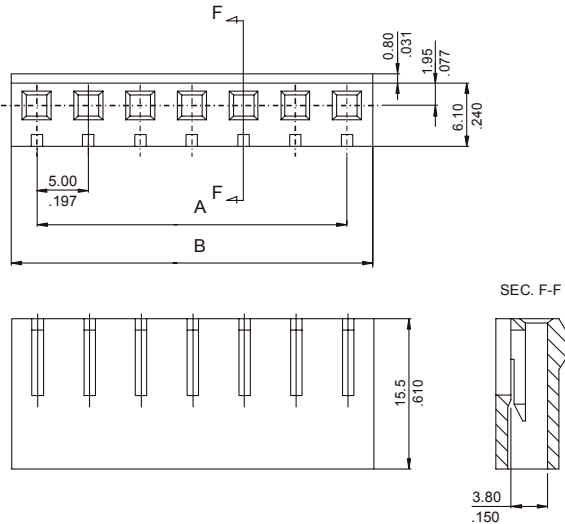

CAJA POLARIZADA PARA TERM. DE ENGASTE

SERIE 5000-A. Paso 5.00 mm. (0.197"). Con rampa de anclaje

Características

- Disponible de 2 a 16 circuitos
- Polarizada con rampa de anclaje
- Material : nylon 6/6 UL 94V-0
- Se complementa con terminales series 3979, 3079 y 3032
- Conecta con regletas series: 5016, 5017, 5018, 5004, 5005 y 5006

Figuras y dimensiones

Códigos y dimensiones

CIRCUITOS	CÓDIGO	DIMENSIONES	
		A	B
02	5000-2021	5,00(0,197)	10,00(0,394)
03	5000-2031	10,00(0,394)	15,00(0,591)
04	5000-2041	15,00(0,591)	20,00(0,787)
05	5000-2051	20,00(0,787)	25,00(0,984)
06	5000-2061	25,00(0,984)	30,00(1,181)
07	5000-2071	30,00(1,181)	35,00(1,378)
08	5000-2081	35,00(1,378)	40,00(1,575)
09	5000-2091	40,00(1,575)	45,00(1,772)
10	5000-2101	45,00(1,772)	50,00(1,969)
11	5000-2111	50,00(1,969)	55,00(2,165)
12	5000-2121	55,00(2,165)	60,00(2,362)
13	5000-2131	60,00(2,362)	65,00(2,559)
14	5000-2141	65,00(2,559)	70,00(2,756)
15	5000-2151	70,00(2,756)	75,00(2,953)
16	5000-2161	75,00(2,953)	80,00(3,150)

CAJA POLARIZADA PARA TERM. DE ENGASTE

SERIE 5000-B. Paso 5.00 mm. (0.197"). Sin rampa de anclaje

Características

- Disponible de 2 a 16 circuitos
- Sin rampa de anclaje
- Material : nylon 6/6 UL 94V-0
- Se complementa con terminales series 3979, 3079 y 3032
- Conecta con regletas series: 5016, 5017, 5018, 5004, 5005 y 5006

Figuras y dimensiones

Códigos y dimensiones

CIRCUITOS	CÓDIGO	DIMENSIONES	
		A	B
02	5000-3021	5,00(0,197)	10,00(0,394)
03	5000-3031	10,00(0,394)	15,00(0,591)
04	5000-3041	15,00(0,591)	20,00(0,787)
05	5000-3051	20,00(0,787)	25,00(0,984)
06	5000-3061	25,00(0,984)	30,00(1,181)
07	5000-3071	30,00(1,181)	35,00(1,378)
08	5000-3081	35,00(1,378)	40,00(1,575)
09	5000-3091	40,00(1,575)	45,00(1,772)
10	5000-3101	45,00(1,772)	50,00(1,969)
11	5000-3111	50,00(1,969)	55,00(2,165)
12	5000-3121	55,00(2,165)	60,00(2,362)
13	5000-3131	60,00(2,362)	65,00(2,559)
14	5000-3141	65,00(2,559)	70,00(2,756)
15	5000-3151	70,00(2,756)	75,00(2,953)
16	5000-3161	75,00(2,953)	80,00(3,150)